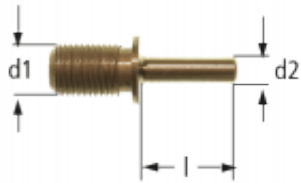

## Drive arbor, wheel brush

Part-No.	G	L	D2	D1
KA0125A	46	22	6.4	12.5

## Legend

Part-No.	Part number
G	Weight in grams
L	Length