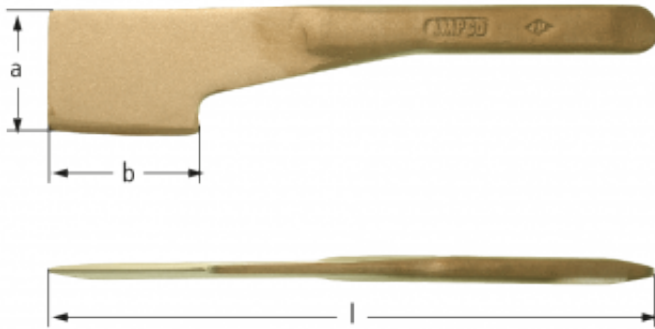

Ouvre tonneau à carbure

| Part-No. | G | L | A X B |
|----------|-----|-----|-------|
| PK0305A | 750 | 305 | 60x75 |

Legend

| | |
|----------|-----------------|
| Part-No. | Part number |
| G | Weight in grams |
| L | Length |