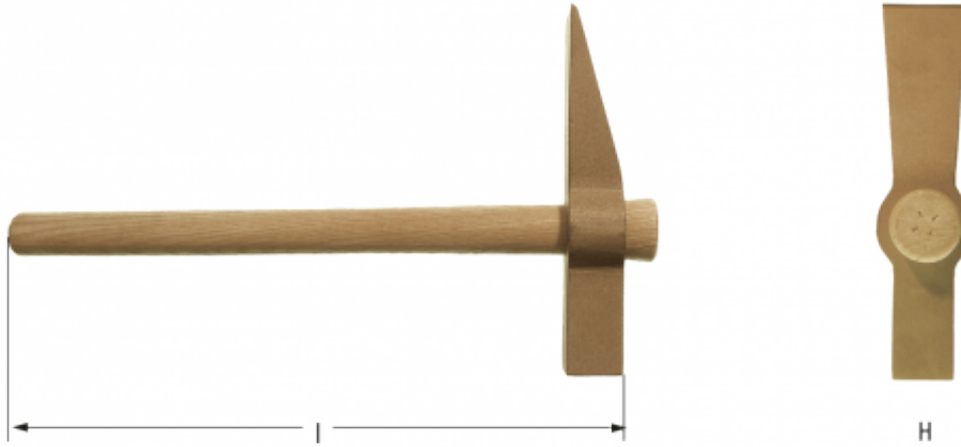

## Marteau de maçon, type allemand

Part-No.	G	L	H G
FN0600A	710	290	600
FN0800A	970	300	800

### Legend

Part-No.	Part number
G	Weight in grams
L	Length