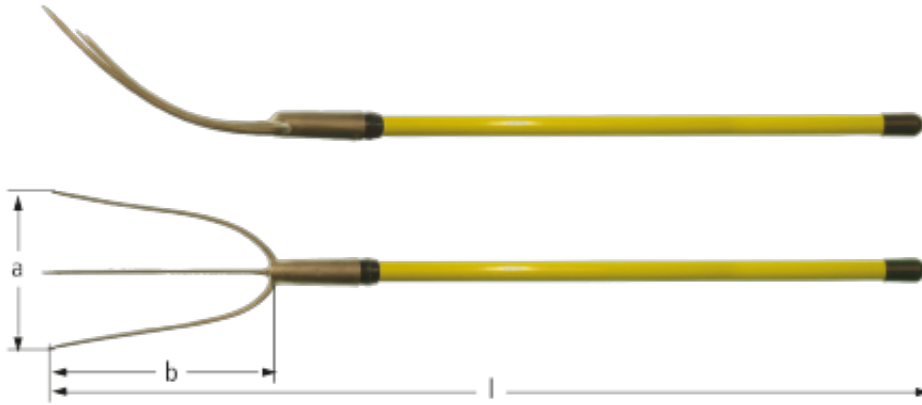

Horquilla para Heno

Part-No.	G	L	A X B
NF0003A	1280	1600	180x290

Legend

Part-No.	Part number
G	Weight in grams
L	Length