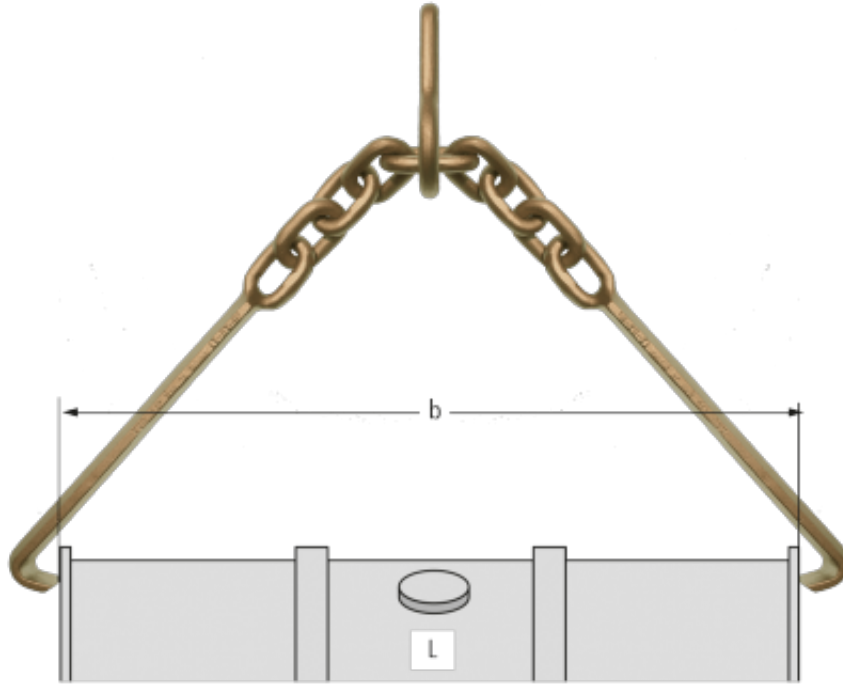

Ganchos para Barril, Ajustable

Part-No.	G	B MAX	L MAX KG
PF0710A	4545	1060	700

Legend

Part-No.	Part number
G	Weight in grams