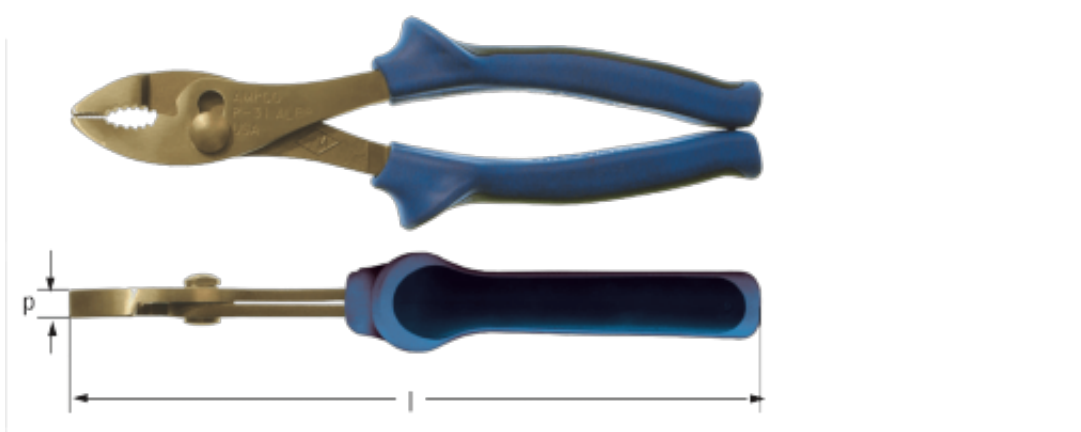

Verstellbare Kombinationszange

| Part-No. | G | L | P | D MAX | D MAX |
|----------|-----|-----|----|-------|-------|
| EB2050B | 238 | 205 | 12 | 1 | 25 |

Legend

| | |
|----------|-----------------|
| Part-No. | Part number |
| G | Weight in grams |
| L | Length |
| P | Length |