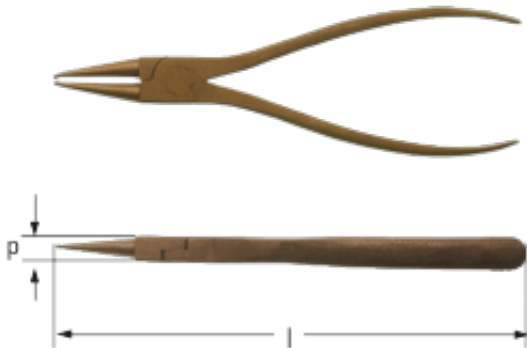

Sicherungsringzange (Innen)

Part-No.	G	L	P	RING DIA
EJ1140B	65	140	7	8-25
EJ2180B	135	180	9	19-60
EJ3220B	250	220	11	40-100
EJ4270B	465	270	15	85-165
EJ5500B	1120	500	17	125 - 300

Legend

Part-No.	Part number
G	Weight in grams
L	Length
P	Length